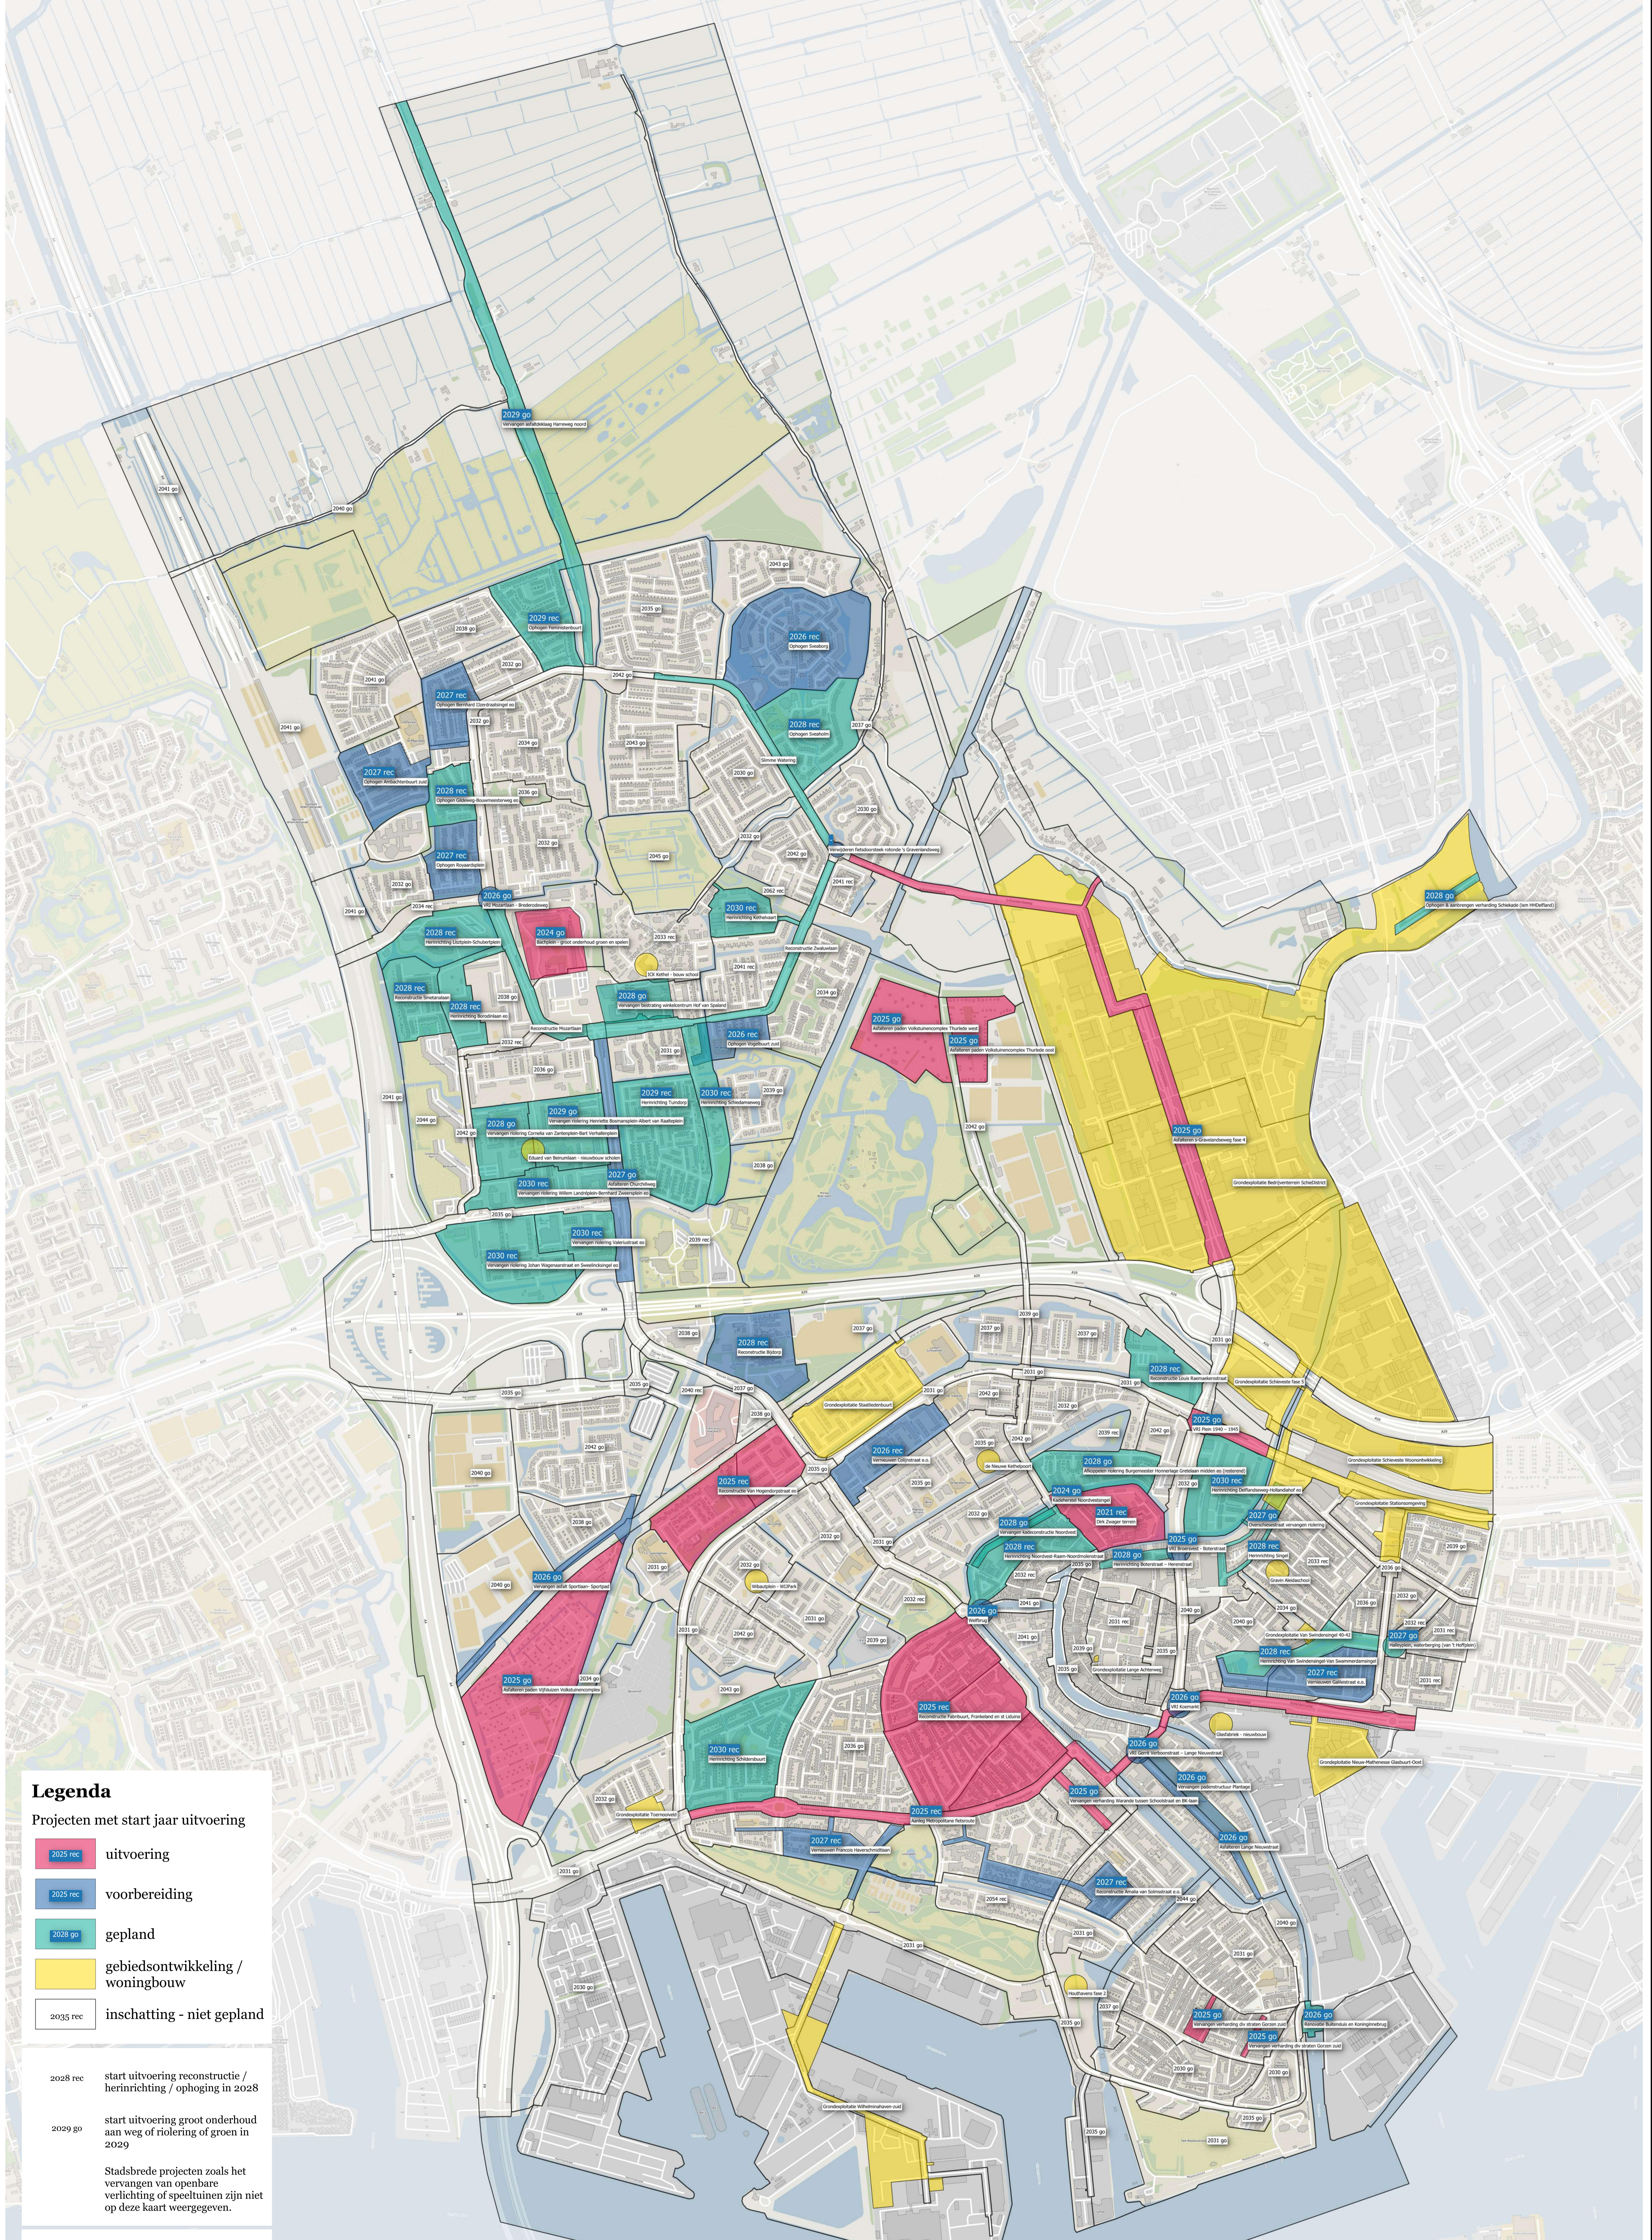

Legenda

Projecten met start jaar uitvoering

- uitvoering
- voorbereiding
- gepland
- gebiedsontwikkeling / woningbouw
- inschatting - niet gepland

2028 rec start uitvoering reconstructie / herinrichting / ophoging in 2028

2029 go start uitvoering groot onderhoud aan weg of riolering of groen in 2029

Stadsbrede projecten zoals het vervangen van openbare verlichting of speeltuinen zijn niet op deze kaart weergegeven.

Projectenkaart Buitenruimte 2026

Disclaimer: Aan deze kaart zijn geen rechten te onlenen!